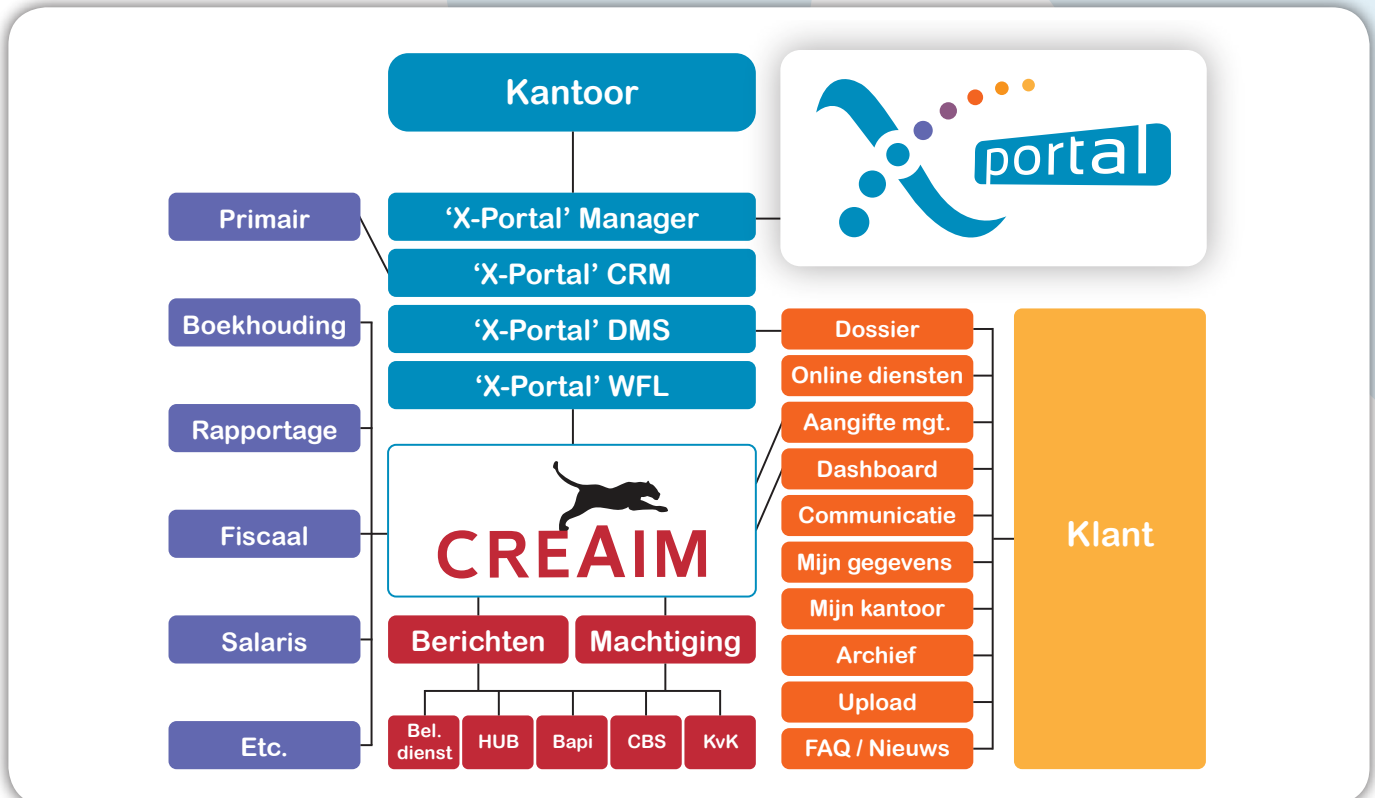

Alles onder controle!

Gloednieuwe portal software in combinatie met XBRL & SBR, aangifte management, koppelingen met financiële & fiscale systemen en document management / dossiers

X-Portal. Dé doorbraak in integratie!

Gloednieuwe portal software van Innolan in combinatie met XBRL & SBR, aangifte management, koppelingen met financiële & fiscale systemen en document management / dossiers?

“Digitale communicatie en samenwerking tussen kantoor en cliënt”

- ✓ Een initiatief van Innolan en Creaim
- ✓ Technologie op basis van Microsoft.NET
- ✓ Open platform voor branchebrede oplossingen
- ✓ In elk kantoor toepasbaar
- ✓ Schaalbaar naar behoefte
- ✓ Concept conform Innolan's "Total Information Management"
- ✓ XBRL / SBR / Authenticatie met Creaim technologie
- ✓ Koppelingen met plm. 25 vaktechnische en kantoor applicaties

Gloednieuwe portal software in combinatie met XBRL & SBR, aangifte management, koppelingen met financiële & fiscale systemen en document management / dossiers

Innolan basisfunctionaliteit:

- ✓ CRM
- ✓ DMS
- ✓ Portal manager
- ✓ Ipad WTL Koppelvlakken vanuit TIM©
- ✓ Portal template inrichting